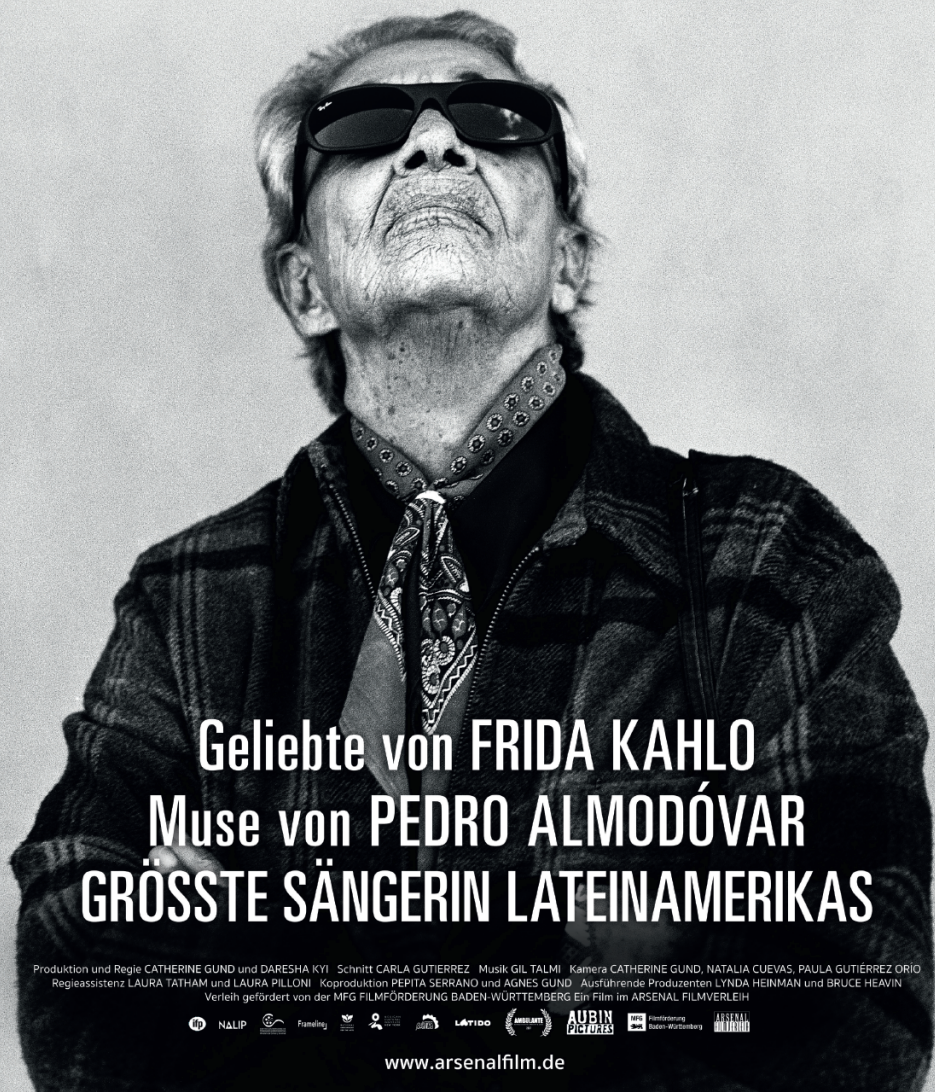

CHAVELA

Ein Film von CATHERINE GUND und DARESHA KYI

67te Internationale
Filmfestspiele
Berlin
Panorama

Geliebte von FRIDA KAHLO
Muse von PEDRO ALMODÓVAR
GRÖSSTE SÄNGERIN LATEINAMERIKAS

NALIP

Funding

www.arsenalfilm.de